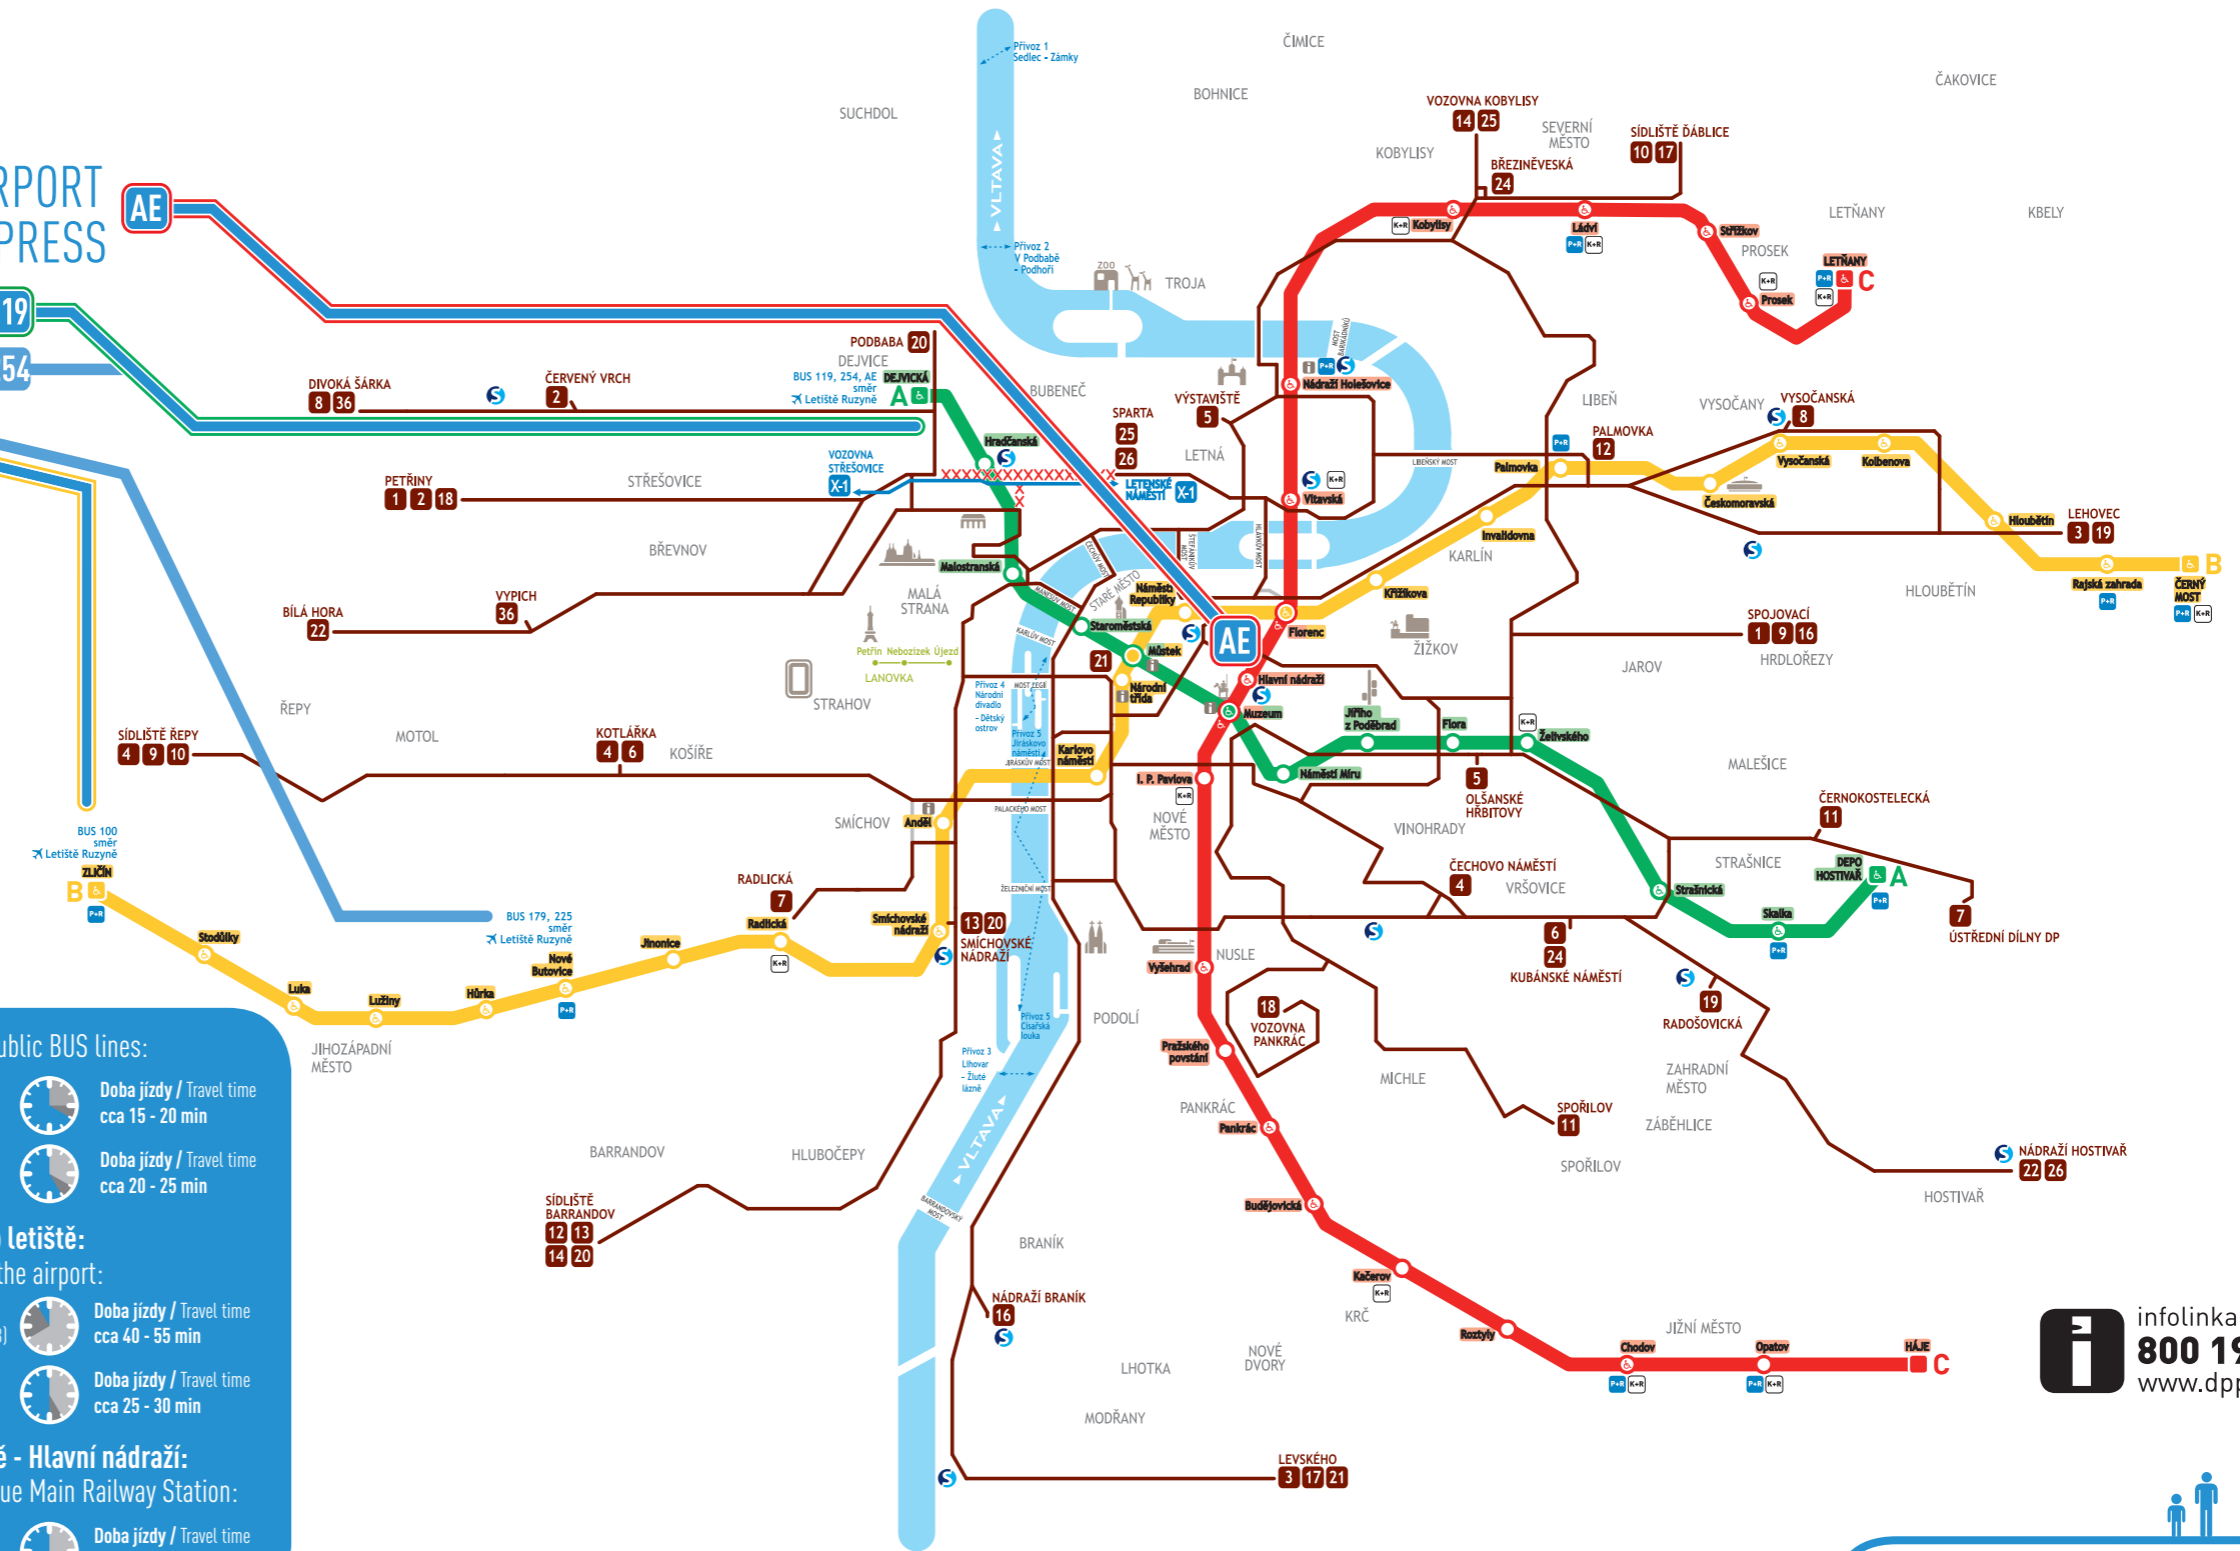

AUTOBUSOVÁ DOPRAVA Z LETIŠTĚ DO CENTRA

DENNÍ PROVOZ

stav únor 2009

BUS SERVICE FROM THE AIRPORT TO CITY CENTRE

DAY TRAFFIC

02 / 2009

BUSVERBINDUNG VOM FLUGHAFEN INS ZENTRUM

DER TAGBETRIEB

02 / 2009

VAŠE STANOVIŠTĚ
YOU ARE HERE

Letiště
Ruzyně - Airport

BUS AIRPORT EXPRESS
BUS CENTRUM 100 179 225 254

- Metro - Metro
- Přestupní stanice metra - Metro transfer station
- Linky 9 a 22 jsou páteřními tramvajovými linkami, jezdí v polovičním intervalu než ostatní linky.
Lines 9 and 22 are arterial tram lines and run at half the interval of other lines
- Pravidelné konečné linky tramvaje
Regular tram line termini
- Přestup na vlaky ČD / linky S
Transfer to ČD trains / S lines
- Infocentrum DP - Public Transport information centre
- Parkoviště P+R - Park + Ride
- Krátkodobé zastavení - Kiss + Ride (Drop off zone)
- Bus MHD na Letišti Ruzyně
Prague Public Transport bus to Ruzyně Airport
- Lanová dráha - Funicular

- Zrychlené autobusové linky MHD / Speeded up public BUS lines:**
- 100** BUS MHD směr metro B Zličín
Public BUS in direction to Zličín station (metro B) Doba jízdy / Travel time cca 15 - 20 min
 - 119** BUS MHD směr metro A Dejvická
Public BUS in direction to Dejvická station (metro A) Doba jízdy / Travel time cca 20 - 25 min
- Autobusové linky MHD obsluhující i čtvrti okolo letiště:**
Public BUS lines operating even in neighbourhoods the airport:
- 179** **225** BUS MHD směr metro B Nové Butovice
Public BUS in direction to Nové Butovice station (metro B) Doba jízdy / Travel time cca 40 - 55 min
 - 254** BUS MHD směr metro A Dejvická
Public BUS in direction to Dejvická station (metro A) Doba jízdy / Travel time cca 25 - 30 min
- Zvláštní linka AIRPORT EXPRESS Letiště Ruzyně - Hlavní nádraží:**
Special BUS line connecting Ruzyně airport and Prague Main Railway Station:
- AE** BUS směr metro C Hlavní nádraží (mimo tarif PID)
BUS in direction Hlavní nádraží (metro C) and with special fare Doba jízdy / Travel time cca 30 - 40 min