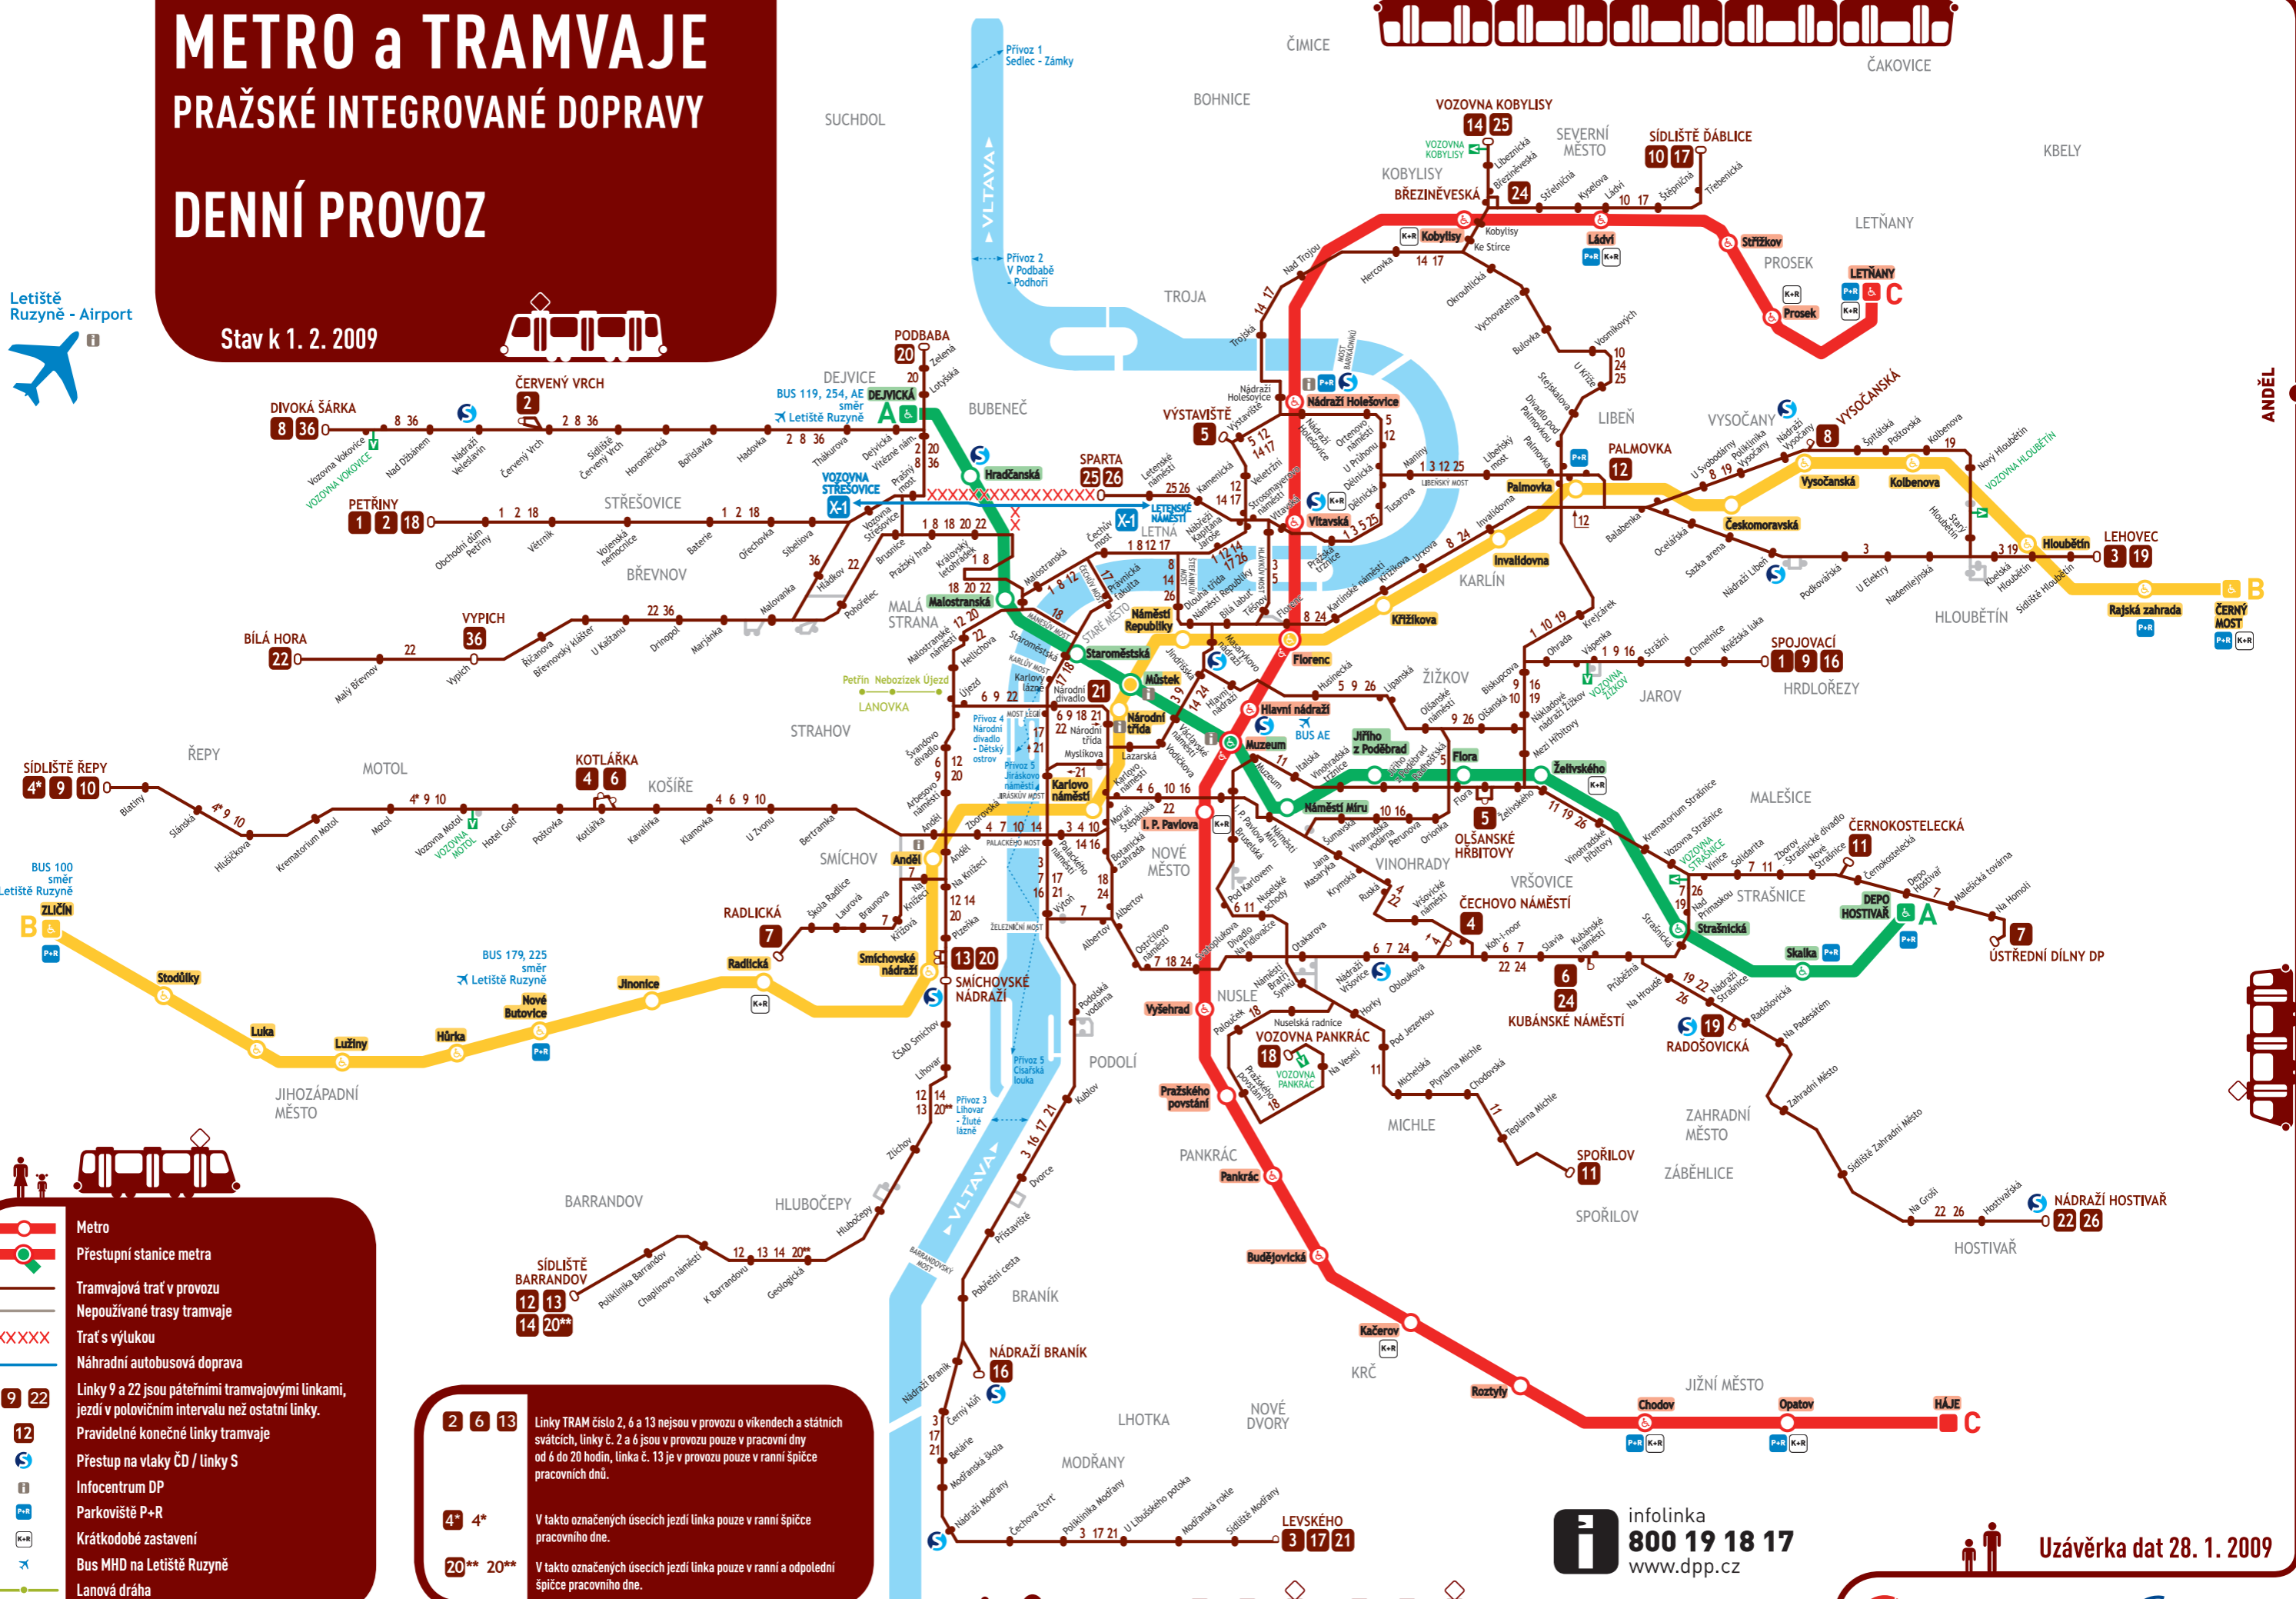

METRO a TRAMVAJE PRAŽSKÉ INTEGROVANÉ DOPRAVY DENNÍ PROVOZ

Stav k 1. 2. 2009

- Metro
- Přestupní stanice metra
- Tramvajová trať v provozu
- Nepoužívané trasy tramvaje
- Trať s výlukou
- Náhradní autobusová doprava
- Linky 9 a 22 jsou pátečními tramvajovými linkami, jezdí v polovičním intervalu než ostatní linky.
- Pravidelné konečné linky tramvaje
- Přestup na vlaky ČD / linky S
- Infocentrum DP
- Parkoviště P+R
- Krátkodobé zastavení
- Bus MHD na Letišti Ruzyně
- Lanová dráha

2 6 13 Linky TRAM číslo 2, 6 a 13 nejsou v provozu o víkendech a státních svátcích, linky č. 2 a 6 jsou v provozu pouze v pracovní dny od 6 do 20 hodin, linka č. 13 je v provozu pouze v ranní špičce pracovních dnů.

4* 4* V takto označených úsecích jezdí linka pouze v ranní špičce pracovního dne.

20 20**** V takto označených úsecích jezdí linka pouze v ranní a odpolední špičce pracovního dne.

infolinka
800 19 18 17
www.dpp.cz