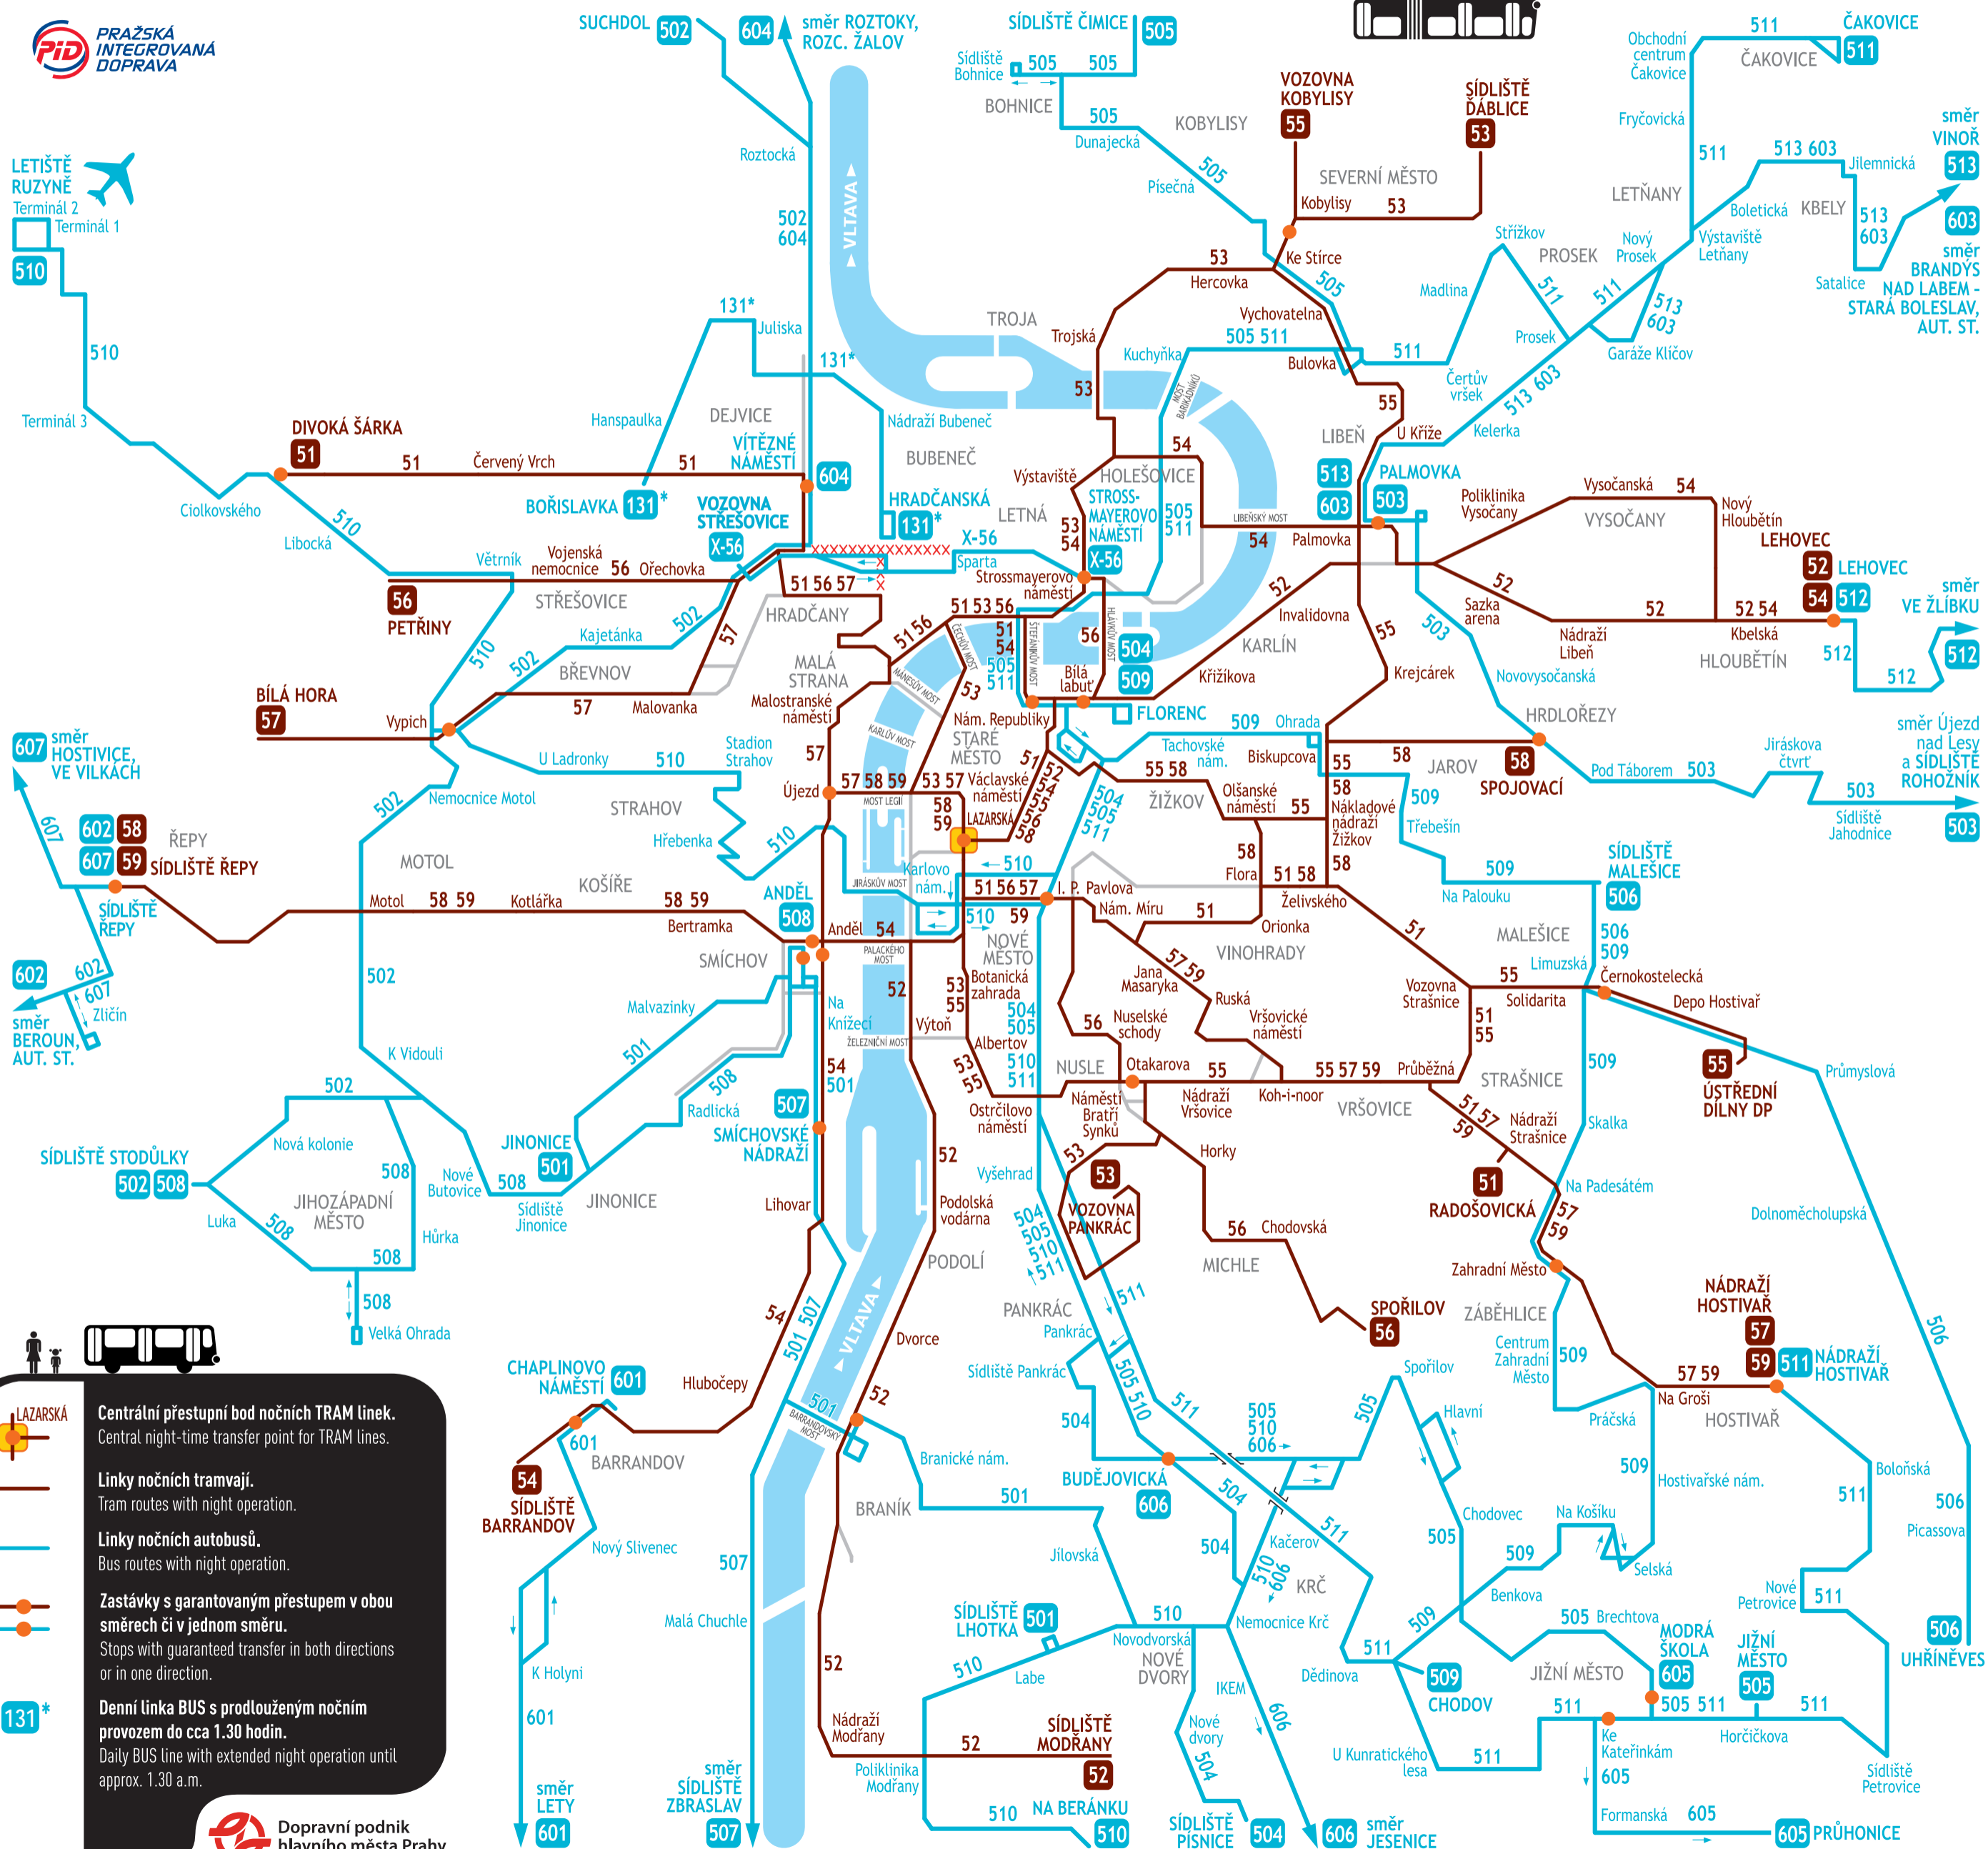

NOČNÍ PROVOZ

orientační plán

Stav k 1. 2. 2009

NIGHT OPERATION – orientation map

infolinka
800 19 18 17
www.dpp.cz

Uzávěrka dat 28. 1. 2009

LAZARSKÁ Centrální přestupní bod nočních TRAM linek.
Central night-time transfer point for TRAM lines.

Linky nočních tramvají.
Tram routes with night operation.

Linky nočních autobusů.
Bus routes with night operation.

Zastávky s garantovaným přestupem v obou směrech či v jednom směru.
Stops with guaranteed transfer in both directions or in one direction.

131* Denní linka BUS s prodlouženým nočním provozem do cca 1.30 hodin.
Daily BUS line with extended night operation until approx. 1.30 a.m.

Dopravní podnik hlavního města Prahy